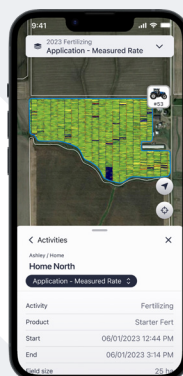

VISUALIZZA DA REMOTO
I DISPLAY IN CABINA E MONITORA
FACILMENTE IL COMPLETAMENTO
DELLE ATTIVITÀ

FieldOps™ offre agli operatori New Holland e multimarca un'applicazione web e mobile per una gestione facile e centralizzata della propria azienda agricola. Semplifica il flusso di lavoro e accedi ai tuoi dati ovunque con l'interfaccia facile da usare di FieldOps™.

- ➔ **Monitora senza problemi tutte le tue macchine in tempo quasi reale e configura le impostazioni in base alle tue esigenze.**
- ➔ **Elabora i dati agronomici generati durante le attività sul campo per incrementare la produttività e la redditività.**

Gestisci le tue attività agricole in un unico posto navigando senza problemi

Monitoraggio delle macchine in tempo quasi reale

Ottieni la posizione precisa e lo stato dei lavori, monitora il completamento delle attività e visualizza la cronologia delle macchine 24 ore su 24.

Visualizzazione dei livelli di dati agronomici

Visualizzazione e confronto dei livelli di dati di applicazione per un determinato campo. Ottieni un'analisi approfondita delle condizioni del tuo campo passando tra i livelli di dati di un lavoro o di un'attività specifica. Visualizza rapidamente le attività più recenti su FieldOps™.