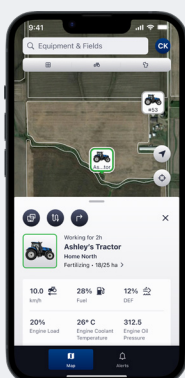

VISUALIZZA DA REMOTO
I DISPLAY IN CABINA E MONITORA
FACILMENTE IL COMPLETAMENTO
DELLE ATTIVITÀ

FieldOps™ offre agli operatori New Holland e multimarca un'applicazione web e mobile per una gestione facile e centralizzata della propria azienda agricola. Semplifica il flusso di lavoro e accedi ai tuoi dati ovunque con l'interfaccia facile da usare di FieldOps™.

- ➔ **Monitora senza problemi tutte le tue macchine in tempo quasi reale e configura le impostazioni in base alle tue esigenze.**
- ➔ **Elabora i dati agronomici generati durante le attività sul campo per incrementare la produttività e la redditività.**

Gestisci le tue attività agricole in un unico posto navigando senza problemi

Monitoraggio delle macchine in tempo quasi reale

Ottieni la posizione precisa e lo stato dei lavori, monitora il completamento delle attività e visualizza la cronologia delle macchine 24 ore su 24.

Visualizzazione dei livelli di dati agronomici

Visualizzazione e confronto dei livelli di dati di applicazione per un determinato campo. Ottieni un'analisi approfondita delle condizioni del tuo campo passando tra i livelli di dati di un lavoro o di un'attività specifica. Visualizza rapidamente le attività più recenti su FieldOps™.