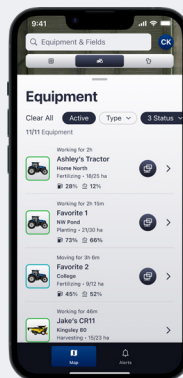

VISUALIZZA DA REMOTO
I DISPLAY IN CABINA E MONITORA
FACILMENTE IL COMPLETAMENTO
DELLE ATTIVITÀ

FieldOps™ offre agli operatori New Holland e multimarca un'applicazione web e mobile per una gestione facile e centralizzata della propria azienda agricola. Semplifica il flusso di lavoro e accedi ai tuoi dati ovunque con l'interfaccia facile da usare di FieldOps™.

Gestisci le tue attività agricole in un unico posto navigando senza problemi

Monitoraggio delle macchine in tempo quasi reale

Ottieni la posizione precisa e lo stato dei lavori, monitora il completamento delle attività e visualizza la cronologia delle macchine 24 ore su 24.

Monitoraggio dello status e dell'attività delle macchine

Controlla ogni dettaglio della tua flotta (lo stato di lavoro, il consumo di carburante...) e individua e risolvi rapidamente i problemi ad alta priorità con notifiche personalizzate in tempo reale.

Visualizzazione dei livelli di dati agronomici

Visualizzazione e confronto dei livelli di dati di applicazione per un determinato campo. Ottieni un'analisi approfondita delle condizioni del tuo campo passando tra i livelli di dati di un lavoro o di un'attività specifica. Visualizza rapidamente le attività più recenti su FieldOps™.