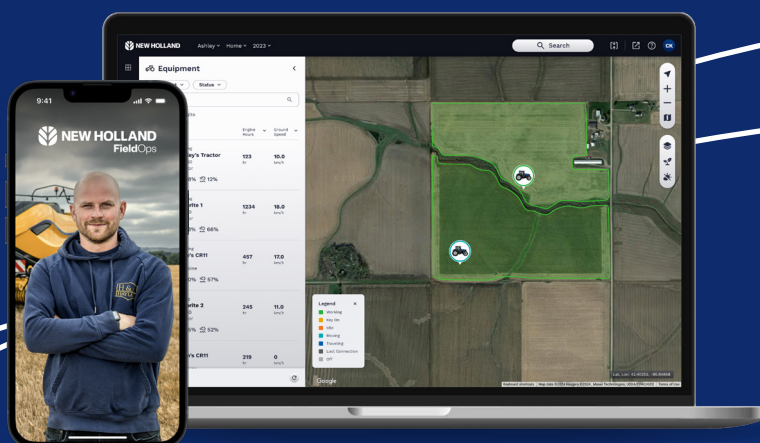

GESTIONE COMPLETA DELL'AZIENDA AGRICOLA, A PORTATA DI MANO

MONITORA LE MACCHINE
IN TEMPO QUASI REALE
E RICEVI NOTIFICHE
PER EVENTI IMPORTANTI

ANALIZZA I DATI
AGRONOMICI E
ACCELERA IL PROCESSO
DECISIONALE

VISUALIZZA DA REMOTO
I DISPLAY IN CABINA E MONITORA
FACILMENTE IL COMPLETAMENTO
DELLE ATTIVITÀ

FieldOps™ offre agli operatori New Holland e multimarca un'applicazione web e mobile per una gestione facile e centralizzata della propria azienda agricola. Semplifica il flusso di lavoro e accedi ai tuoi dati ovunque con l'interfaccia facile da usare di FieldOps™.

Gestisci le tue attività agricole in un unico posto navigando senza problemi

Monitoraggio delle macchine in tempo quasi reale

Ottieni la posizione precisa e lo stato dei lavori, monitora il completamento delle attività e visualizza la cronologia delle macchine 24 ore su 24.

Visualizzazione dei livelli di dati agronomici

Visualizzazione e confronto dei livelli di dati di applicazione per un determinato campo. Ottieni un'analisi approfondita delle condizioni del tuo campo passando tra i livelli di dati di un lavoro o di un'attività specifica. Visualizza rapidamente le attività più recenti su FieldOps™.